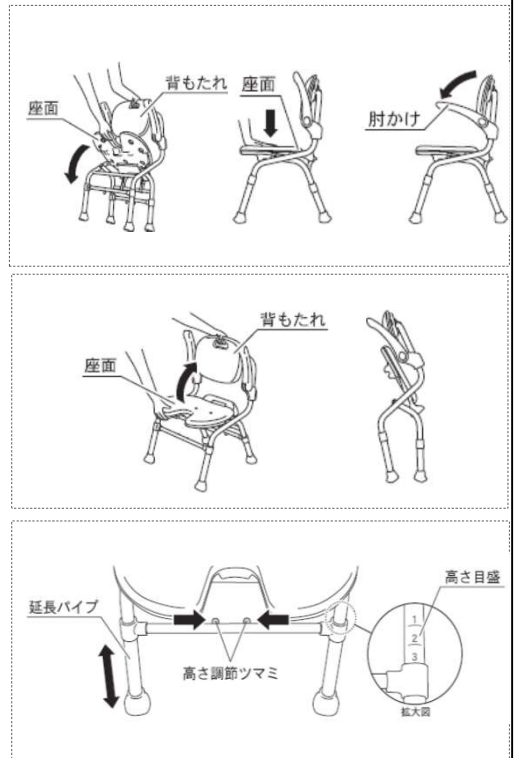

## 大洗澡椅-U型

折疊時

型號	KSCU01	顏色	藍色
JAN	4938765530370	購買日期	年 月 日
操作方式	<ul style="list-style-type: none"> <li>●請一手握住座椅背部，一手握住座面並往下壓。接著把雙手放在座面上往上壓，讓座椅確實展開，再將兩側扶手放下。</li> <li>●一手握住椅背，一手握住座面，同時向內推便可收合。</li> <li>●座椅高度有五段式調節。同時壓下椅腳內側的高度調節器，椅腳便可上下移動。</li> <li>●調整到適合的高度後，放開高度調整器固定座面（前後腳的高度須一致）。</li> </ul>	注意事項	<ul style="list-style-type: none"> <li>●調整高度時，兩側請調整至一樣的高度，才可使用。</li> <li>●請在平坦的地面使用洗澡椅。</li> <li>●僅限洗澡時使用，請勿做其他用途。</li> </ul>
站立尺寸	寬505×長490~560×高705~805mm	生產國	中國
折疊尺寸	寬505×長260×高815mm	重量	5.7kg
座面尺寸	寬480×長320mm	最大使用者體重	100kg
座面高度	350~450mm，5段調整	進口商	杏豐實業股份有限公司 新北市三重區重新路五段609巷10號4樓 02-6635-8858 統編:16998578
材質	本體：鋁合金 座面、背靠：聚乙烯 軟墊：EVA樹脂 腳套：天然橡膠		